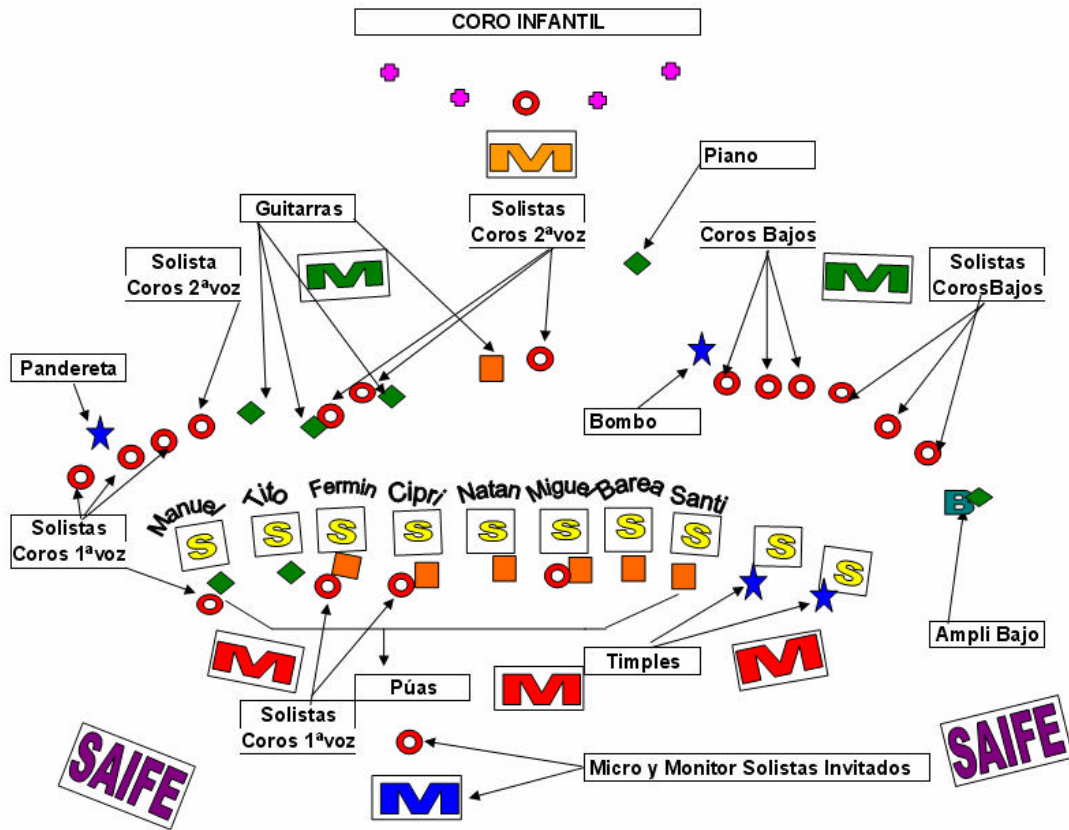

# Agrupación Musical Tajadre

## RAIDER (VERSION ESPECTACULOS DE NAVIDAD)

# 1. Colocación en el escenario

- 4 Micros ambiente
- 7 Micros condensador adhesivo especial instrumentos de cuerda tipo AKG C411 o similar.
- 19 Micros para Voces tipo Shure SM58 o similar.
- 7 Clavijas tipo jack para conectar en caja de inyección
- 4 Micros para Instrumentos tipo Shure SM-57 o similar
- 1 Amplificador de Bajo
- 7 Monitores (en diferentes envíos diferenciados por colores)
- 2 Saifes
- 10 Sillas

### 3. Distribución

CANALES	DESCRIPCION
1 a 8	Púas
9 a 12	Guitarras
13-14	Timples
15	Bajo(Baby Bass)
16-17	Bombo y Pandereta
18 a 23	Voz 1ª
24 a 27	Voz 2ª
28 a 33	Voz Bajos
34	Voz Solistas Invitados
35 a 39	Coro Niños
40	Piano Electronico